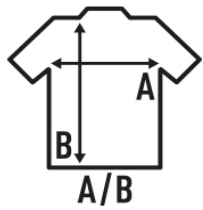

SINGLE JERSEY UNISEX BABY BODY

Body para bebé unisex de manga corta, 100% algodón. Ideal para personalizar con serigrafía, vinilo o transfer. Disponible en 10 colores y desde la talla 3 hasta los 18 meses. Etiqueta removible.

Características:

- Punto liso.
- Baby playsuit con corchetes de metal en hombro y bajo.
- Cuello redondo con canalé 1x1.
- GM: 85% algodón / 15% viscosa.
- Etiqueta removible

100% Algodón. Gramaje: 145 g/m² aprox.

Caja/Box 50

Paquete/Pack 10

TALLAS/Size

EU	3M	6M	9M	12M	18M
Ancho	20 cm	22 cm	24 cm	26 cm	28 cm
Largo	38 cm	40 cm	42 cm	44 cm	46 cm

White (WH)

Black (BK)

Red (RD)

Navy (NY)